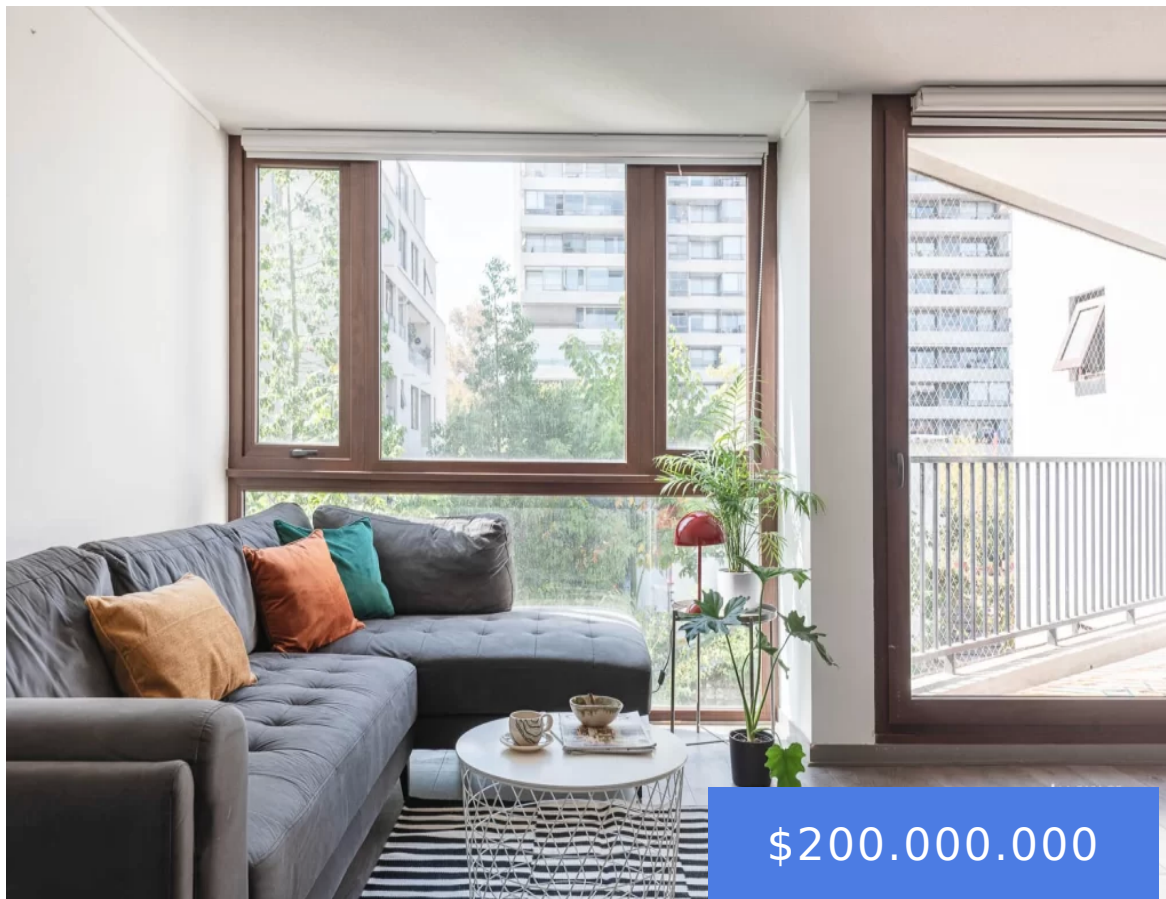

PDTE. RIESCO, LAS CONDES, REGIÓN METROPOLITANA, CHILE

<https://propiedades.narsoft.cl>

Pdte. Riesco, Las Condes, Región Metropolitana, Chile

\$200.000.000

Departamento dúplex en noveno piso con vista a las canchas de Golf del Sport Francés. Se llega con el ascensor hasta el palier que lleva únicamente a este departamento. El hall de acceso tiene un ventanal completo con vista despejada hacia las canchas de golf. Se accede al living y comedor separados con ventanales correderos [...]

- 4 camas
- 3 baños
- Departamento
- Venta
- 170 m²

Carlos Rojas Fernandez

mensaje de WhatsApp

Bienes de la Propiedad

Call us now

Teléfono: (+56) 9 9546 7638

Correo electrónico contacto@propiedades.narsoft.cl

Dirección : Los Olmos 3256 Macul - Santiago - Chile

tolins

Material exterior : Madera Fina

Planos de la Propiedad

Características y comodidades

Características: Acceso por ascensor o escalera, Closets en dormitorios, Espacio para lavadora, Terraza / Balcón