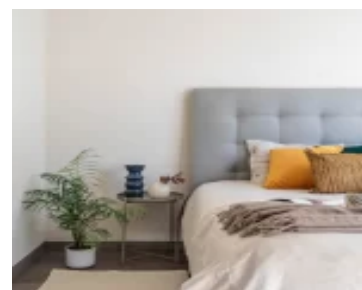

PDTE. RIESCO, LAS CONDES, REGIÓN METROPOLITANA, CHILE

<https://propiedades.narosoft.cl>

Pdte. Riesco, Las Condes, Región Metropolitana, Chile

$200.000.000

Departamento dúplex en noveno piso con vista a las canchas de Golf del Sport Francés. Se llega con el ascensor hasta el palier que lleva únicamente a este departamento. El hall de acceso tiene un ventanal completo con vista despejada hacia las canchas de golf. Se accede al living y comedor separados con ventanales correderos [...]

- 4 camas
- 3 baños
- Departamento
- Venta
- 170 m²

Carlos Rojas Fernandez

mensaje de WhatsApp

Bienes de la Propiedad

Call us now

Teléfono: (+56) 9 9546 7638

Correo electrónico contacto@propiedades.narosoft.cl

Dirección : Los Olmos 3256 Macul - Santiago - Chile

tolins